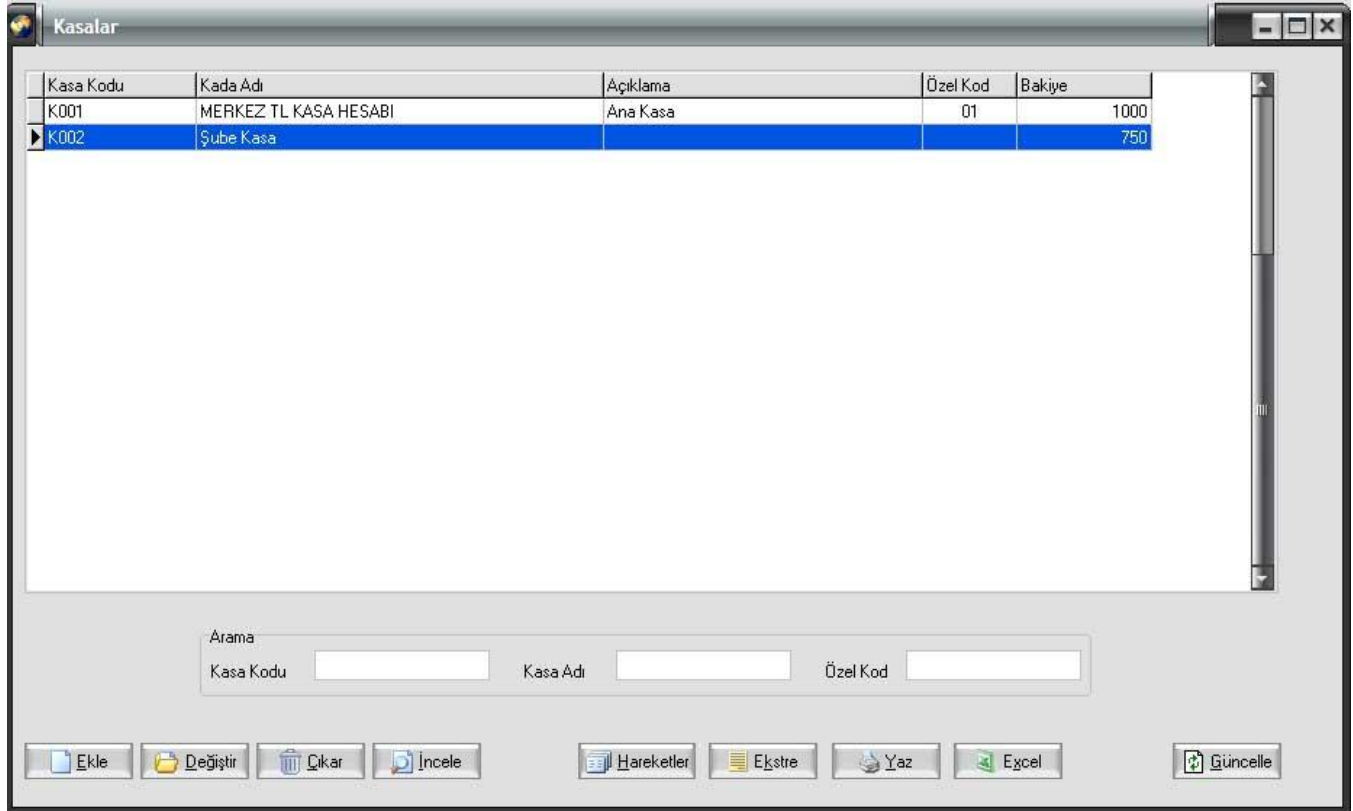

## ATS Arma Ticari Sistem Eğitim Dokümanı

Kasa Kartları Durum Raporu : Menülerden Kasa kartları simgesine  veya yazısına tıklanılarak Kasa kartları ekranı açılır.

Aşağıdaki ekran gelir. Arama kutuları ile kayıtlar filtrelenebilir. Yaz tuşuna tıklanılarak ekran görüntüsünün rapor şeklinde alınması sağlanır.

Printer simgesine tıklanılarak rapor yazıcıya gönderilebilir.